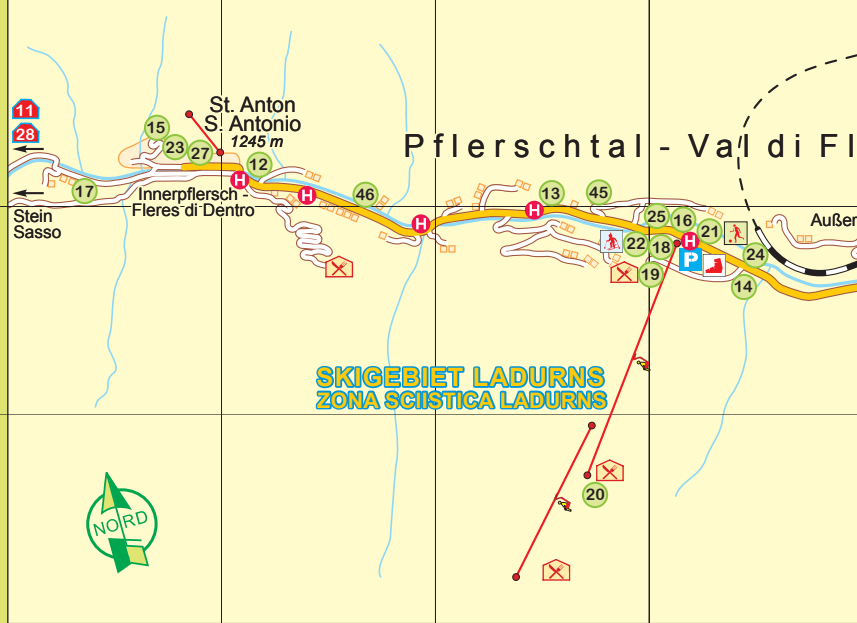

TOURISTIKPLAN GOSENSASS BRENNER - PFLERSCHTAL PIANTA TURISTICA COLLE ISARCO - BRENNERO VAL DI FLERES

**UNTERKÜNFTE NACH
TOURISTIKZONEN
ALLOGGI PER
ZONE TURISTICHE**

- GosSENSASS - Colle Isarco
- Pflerschtal - Val di Fleres
- Brenner - Brennero

LEGENDE - LEGENDA

- Schutzhütte Rifugio alpino
- Restaurant, Jausenstation Ristorante, punto di ristoro
- Bar, Cafe
- Tourismsbüro Ufficio informazioni
- Parkplatz Parcheggio
- Bus-Haltestelle Fermata corriera
- Bank Banca
- Postamt Ufficio Postale
- Arztpraxis Ambulatorio
- Apotheke Farmacia
- Polizei Carabinieri
- Friseursalon Parrucchiere
- Skischule Scuola sci
- Skiverleih Noleggio sci
- Sessellift Seggiovia
- Skilift Sciovia
- Kinderland (Winterpark) Parco giochi (invernale)
- Sportplatz Campo sportivo
- Tennisplatz Campo tennis
- Eislaufplatz Pattinaggio
- Freibad Piscina
- Ortsbereich Zona abitata