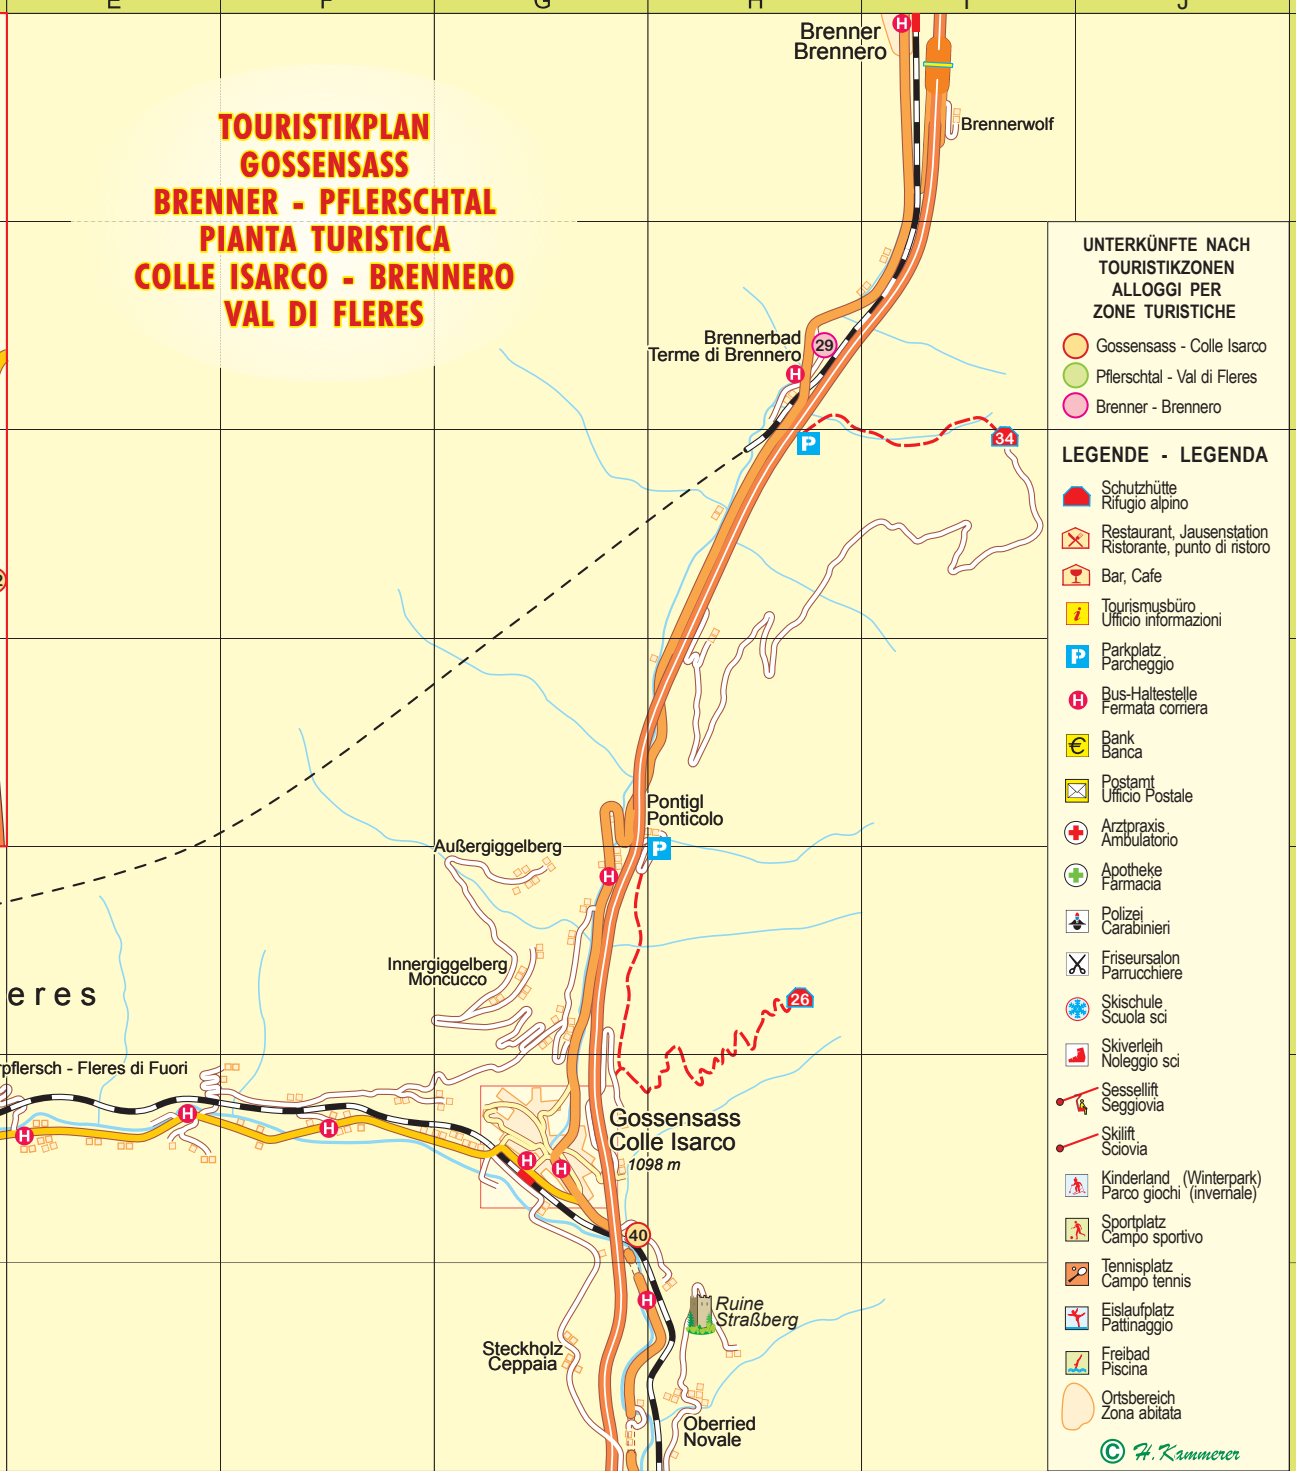

TOURISTIKPLAN GOSENSASS BRENNER - PFLERSCHTAL PIANTA TURISTICA COLLE ISARCO - BRENNERO VAL DI FLERES

**UNTERKÜNFTE NACH
TOURISTIKZONEN
ALLOGGI PER
ZONE TURISTICHE**

- GosSENSASS - Colle Isarco
- Pflerschtal - Val di Fleres
- Brenner - Brennero